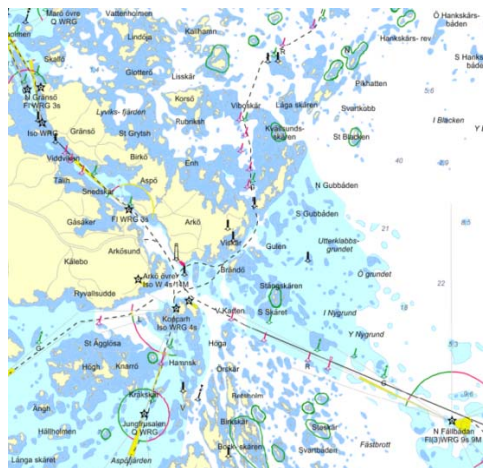

Svenska OK-jolleförbundet bjuder in till

SkärgårdsMästerskapet 2016

Distanssegling med OK-jolle i St Annas skärgård

Helgen 20-21 augusti kommer det första SkärgårdsMästerskapet (SM) i OK-jolle gå av stapeln i St Annas skärgård med start och målgång i Arkösund. Ta chansen att tillsammans med andra OK-seglare äventyra och distanskappsegla i en fantastisk skärgårdsmiljö. Två etapper genomförs på lördagen och en etapp på söndagen. Samtliga etapper räknas och SkärgårdsMästare blir den med lägsta totalpoäng. Vid lika poäng avgör sista etappen. Följebåtar kommer att finnas till hands under etapperna genom Norrköpings SS försorg men seglingen sker såklart på egen risk.

Boende

Möjligheter finns att bo på Per Westlunds (SWE 2815) sommarviste (inomhus alt. tält) på Gränsö utanför Arkösund. Självklart kan man även boka sitt boende i Arkösund (exv. Arkösunds Hotell) varifrån seglingarna kommer att utgå på såväl lördag som söndag. Möjlighet till transport mellan Gränsö och Arkösund (ca 10 min) ordnar vi eftersom det saknas fast förbindelse ut till ön. Varför inte förlänga sommaren och ta med familjen på en liten minisemester i samband med detta?