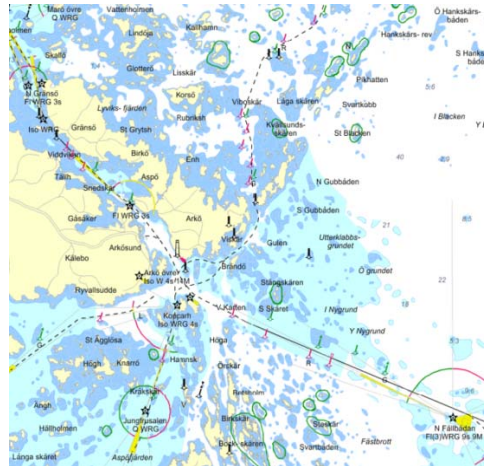

Svenska OK-jolleförbundet bjuder in till

Dags att anmäla sig till SkärgårdsMästerskapet 2016

Distanssegling med OK-jolle i St Annas skärgård

Helgen 20-21 augusti kommer det första SkärgårdsMästerskapet (SM) i OK-jolle gå av stapeln i St Annas skärgård med start och målgång i Arkösund. Ta chansen att tillsammans med andra OK-seglare äventyra och distanskappsegla i en fantastisk skärgårdsmiljö. Två etapper genomförs på lördagen och en etapp på söndagen. Samtliga etapper räknas och SkärgårdsMästare blir den med lägsta totalpoäng. Vid lika poäng avgör sista etappen. Följebåtar kommer att finnas till hands under etapperna genom Norrköpings SS försorg men seglingen sker såklart på egen risk.

Boende

Möjligheter finns att bo på Per Westlunds (SWE 2815) sommarviste (inomhus alt. tält) på Gränsö utanför Arkösund. Självklart kan man även boka sitt boende i Arkösund (exv. Arkösunds Hotell) varifrån seglingarna kommer att utgå på såväl lördag som söndag. Möjlighet till transport mellan Gränsö och Arkösund (ca 10 min) ordnar vi eftersom det saknas fast förbindelse ut till ön. Varför inte förlänga sommaren och ta med familjen på en liten minisemester i samband med detta?